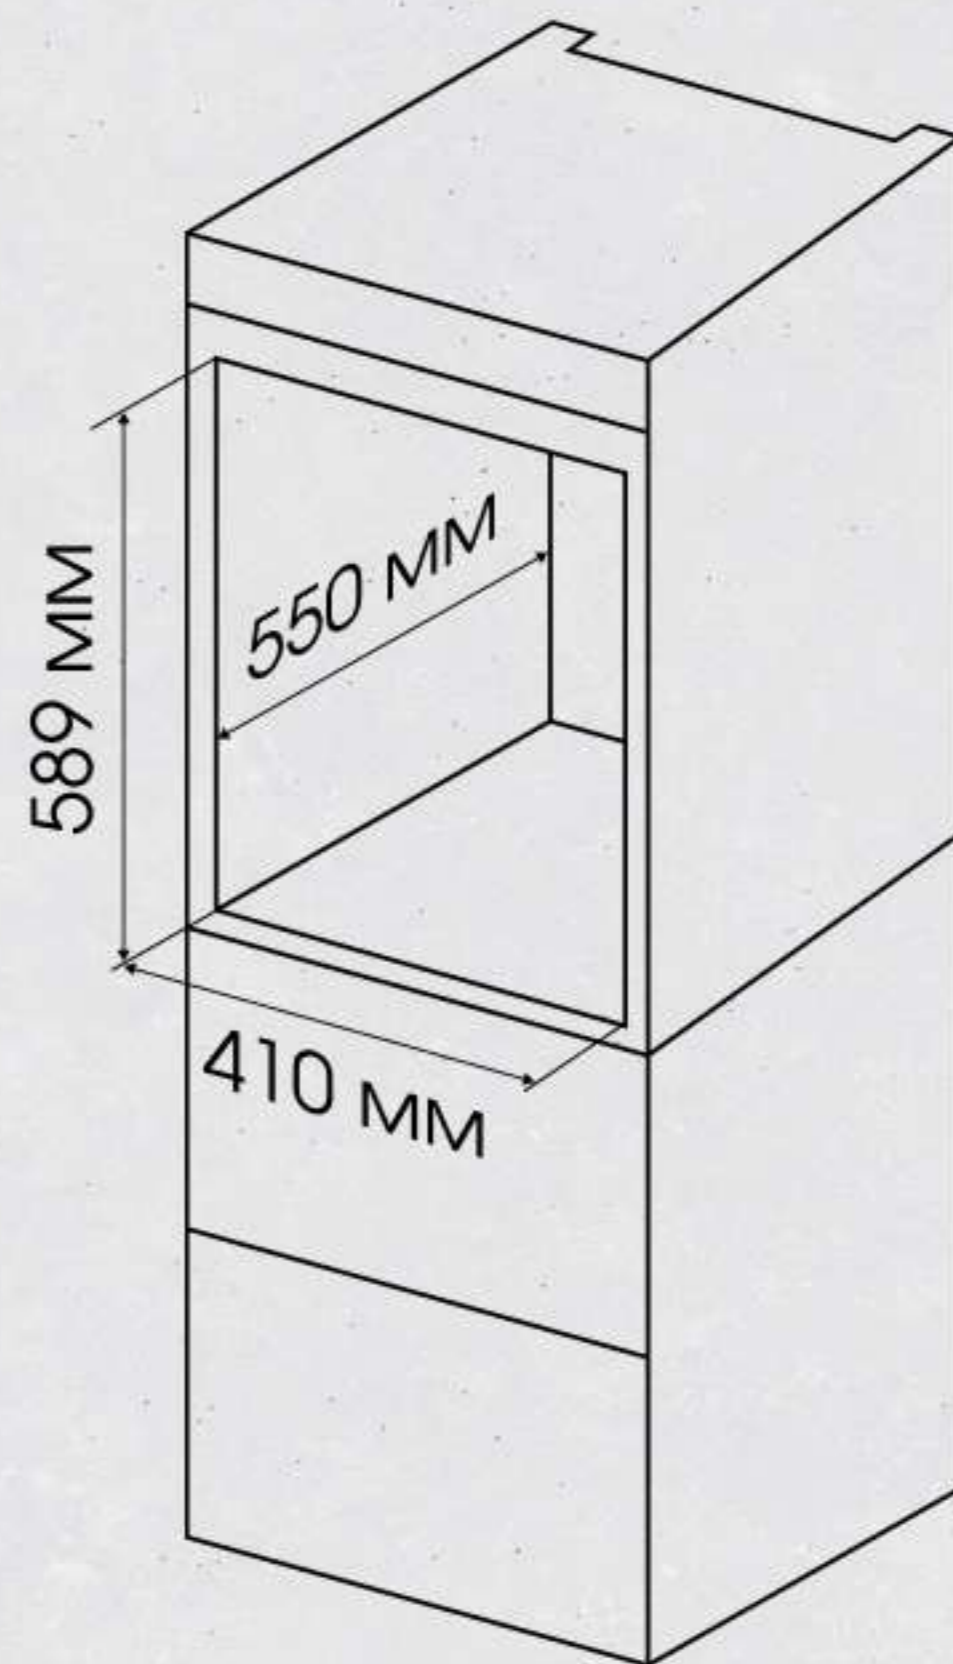

Духовой шкаф комплектуется необходимым набором для приготовления самых разнообразных блюд

Zigmund & Shtain

Габариты духового шкафа

44,5 CM

60 CM

Габариты ниши для встраивания

Тип:	встраиваемый
Ширина:	45 см
Материал фасада:	нержавеющая сталь/закаленное стекло
Управление:	поворотные переключатели
Очистка духовки:	эмаль Easy Clean
Объем, л:	51
Класс энергопотребления:	A
Количество функций:	6
Мощность, Вт:	2200
Гриль и конвекция:	есть
Максимальная температура нагрева, °C:	250
Стекла дверцы:	двойное съемное
Панорамное стекло Smart Eye:	есть
Уровней установки противня:	5
Тангенциальное охлаждение:	есть
Габаритные размеры, мм:	445 x 600 x 600
Вес (нетто), кг:	23
Длина сетевого шнура, мм:	1230