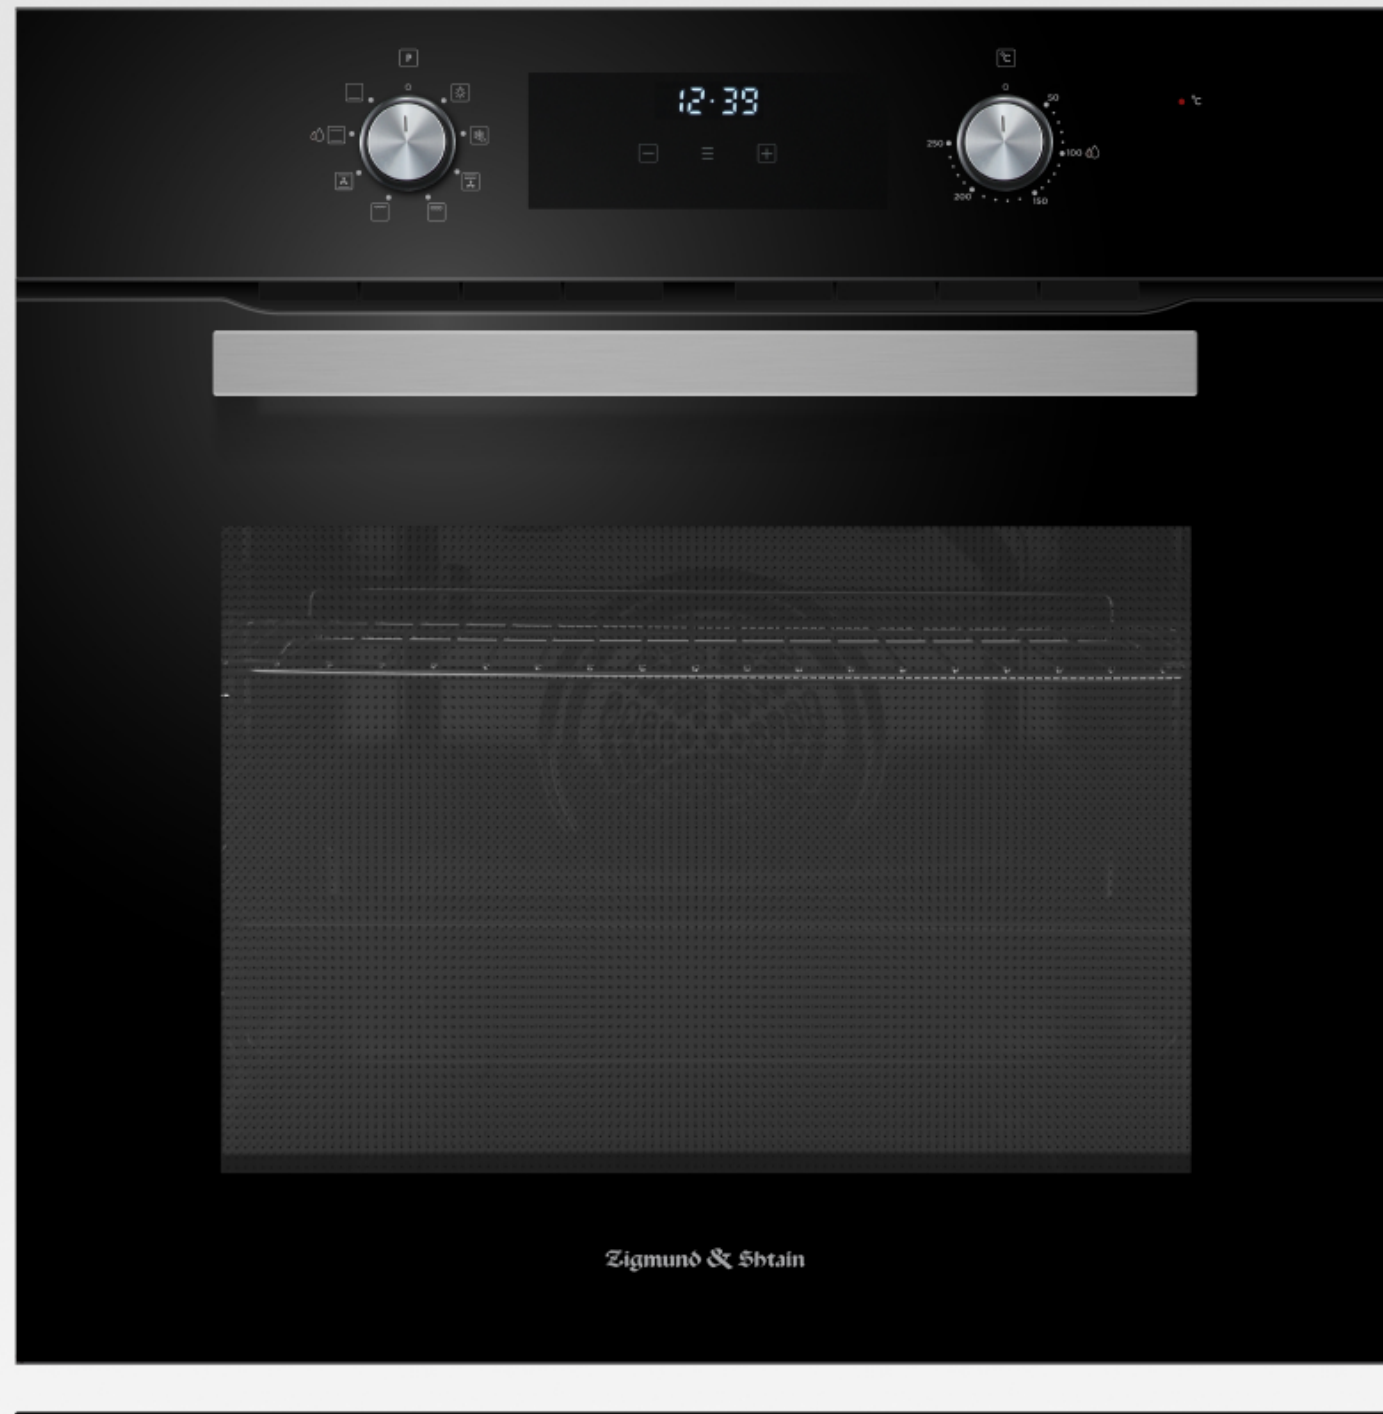

Активируйте режим “Очистка паром”
для быстрого и эффективного
удаления загрязнений

Глубокий противень и решетка в комплекте

Разнообразие приготовления блюд и
оптимальное распределение тепла.

Лаконичный акцент на вашей кухне

Дополняют друг друга на кухне и обеспечивают многофункциональность в приготовлении пищи.

E 177 S + BMO 16.202 S

E 177 W + BMO 26 W

E 177 B + BMO 26 B

Zigmund & Shtain

Zigmund & Shtain

Габаритные размеры

60 cm

60 cm

E 177 B/W/S

| | |
|---------------------------------------|---|
| Тип: | встраиваемый духовой шкаф |
| Ширина: | 60 см |
| Материал фасада: | закаленное стекло (B/W); нержавеющая сталь (S) |
| Управление: | утапливаемые переключатели + сенсорный программатор |
| Очистка духовки: | эмаль Easy Clean |
| Объем, л: | 70 |
| Класс энергопотребления: | A |
| Количество функций: | 9 |
| Мощность, Вт: | 3000 |
| Гриль и конвекция: | есть |
| Максимальная температура нагрева, °C: | 250 |
| Стекла дверцы: | двойное съемное |
| Панорамное стекло Smart Eye: | есть |
| Уровней установки противня: | 5 |
| Тангенциальное охлаждение: | есть |
| Габаритные размеры, мм: | 595*575*595 |
| Гарантия: | 3+2 |