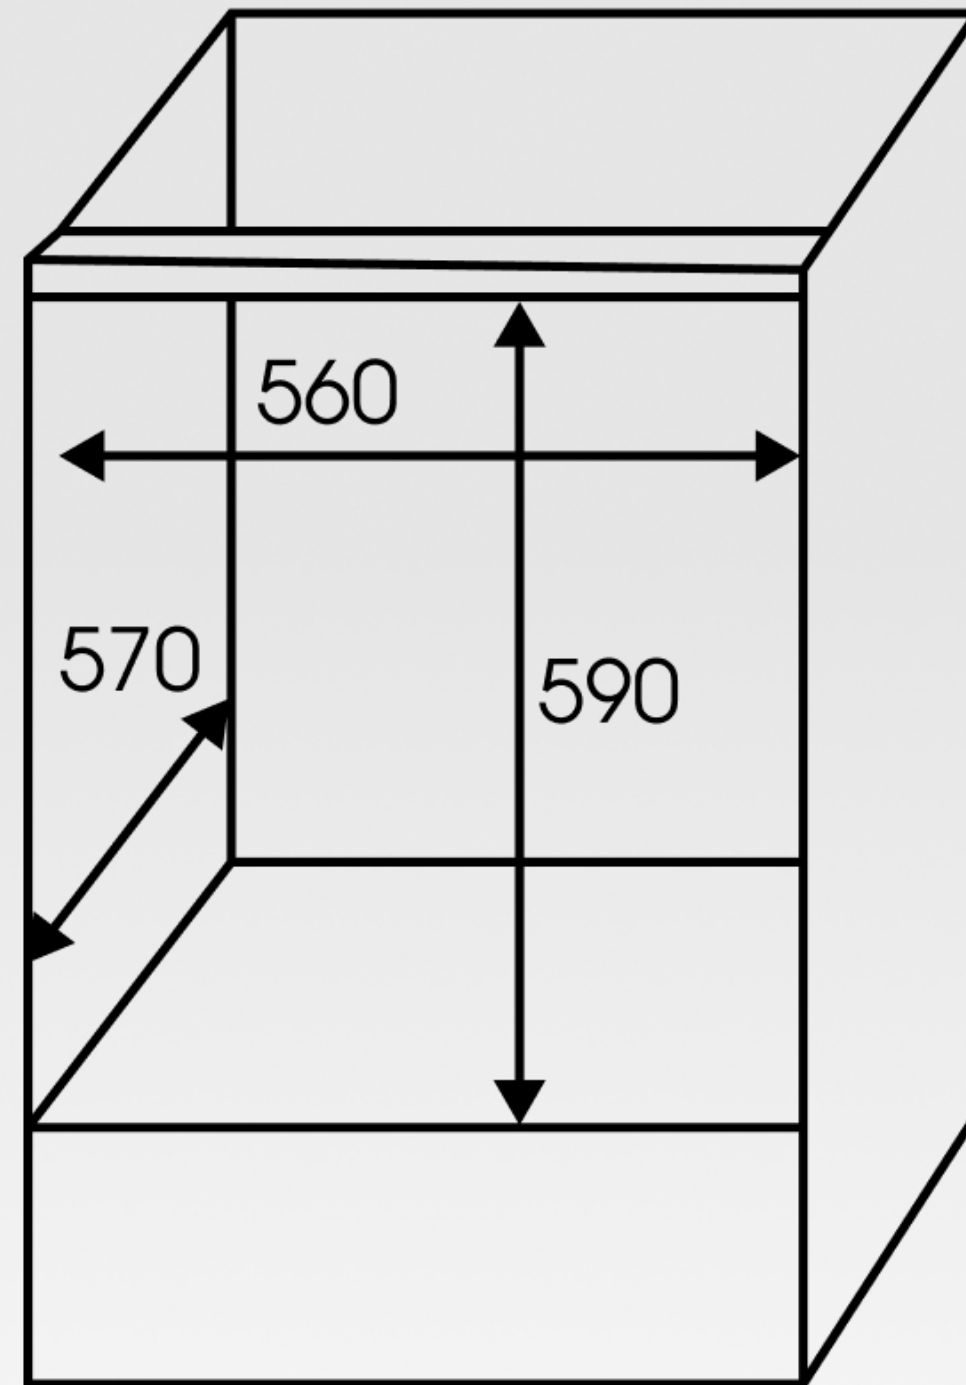

Габаритные размеры

60 cm

60 cm