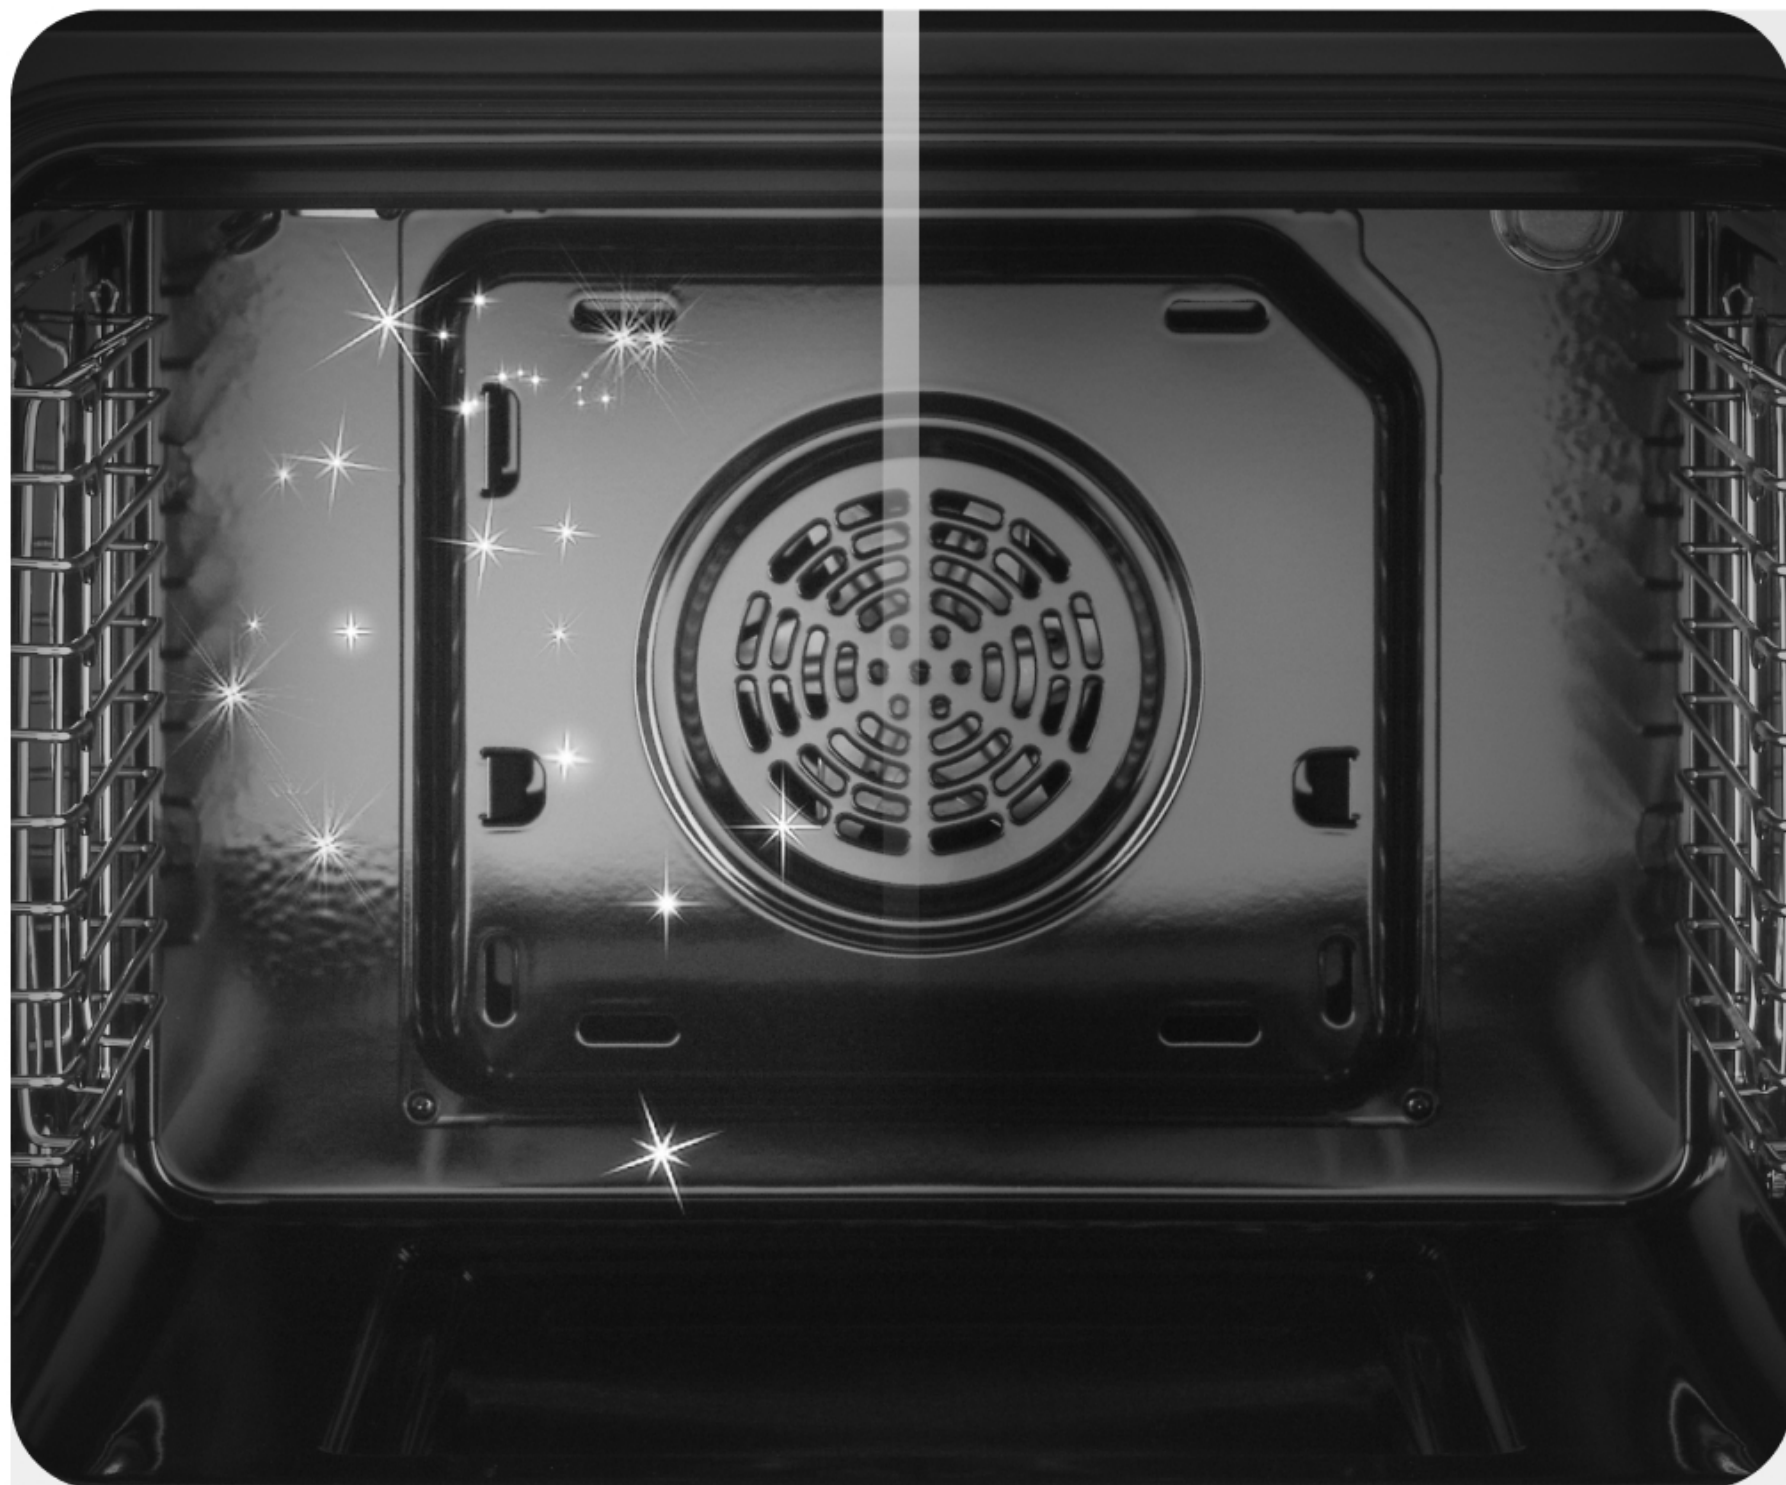

Камера с эмалью Easy Clean

Активируйте режим “Очистка паром”
для быстрого и эффективного
удаления загрязнений

Глубокий противень и решетка в комплекте

Разнообразие приготовления блюд и
оптимальное распределение тепла.