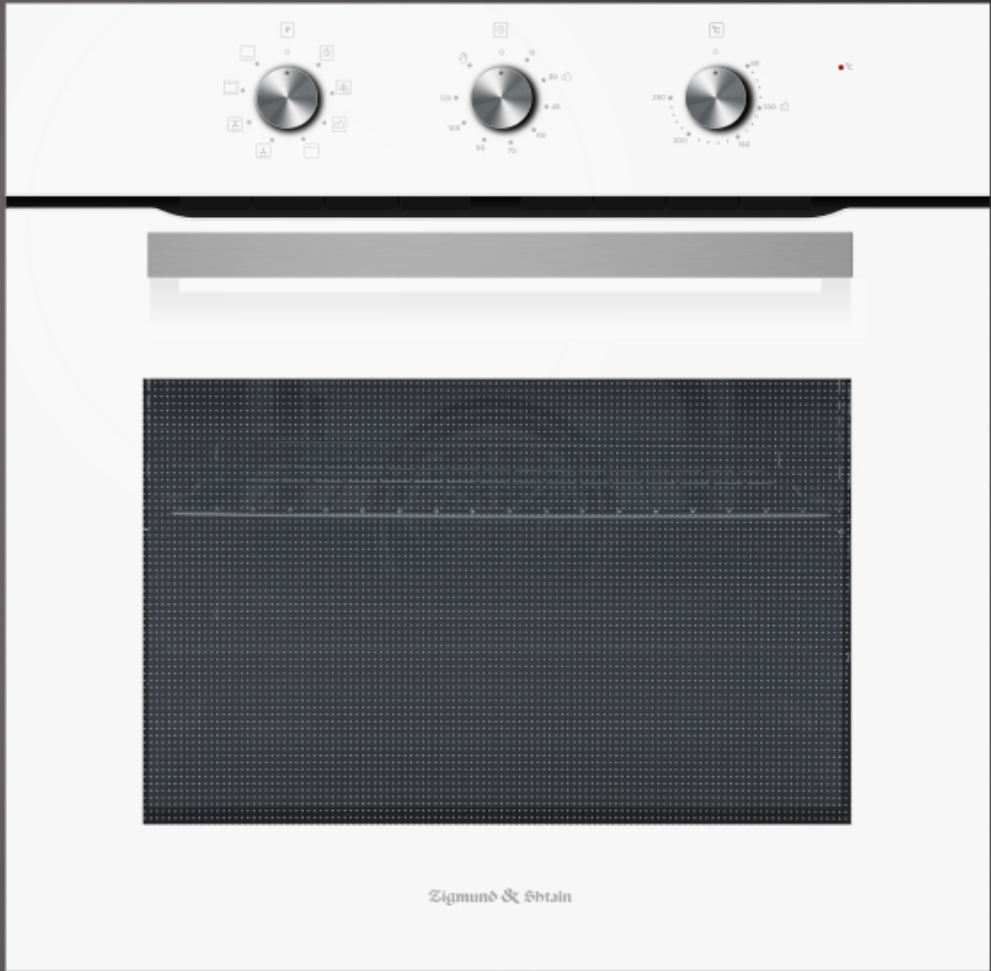

Zigmund & Shtain

Духовые шкафы

E 176 B/W/S

Удобное
управление

70 литров

8 функций

Варианты цвета

E 176 S

E 176 B

E 176 W

Удобное управление

Поворотные переключатели духового шкафа обеспечивают интуитивно понятное и удобное управление, позволяя легко настраивать температуру и время приготовления.

Вместимость и эффективность

Большая камера объемом 70 литров подходит для приготовления блюд любых размеров.

Хромированные боковые направляющие позволяют размещать противни на пяти разных уровнях.

Быстрый нагрев духового шкафа значительно экономит время приготовления блюд.