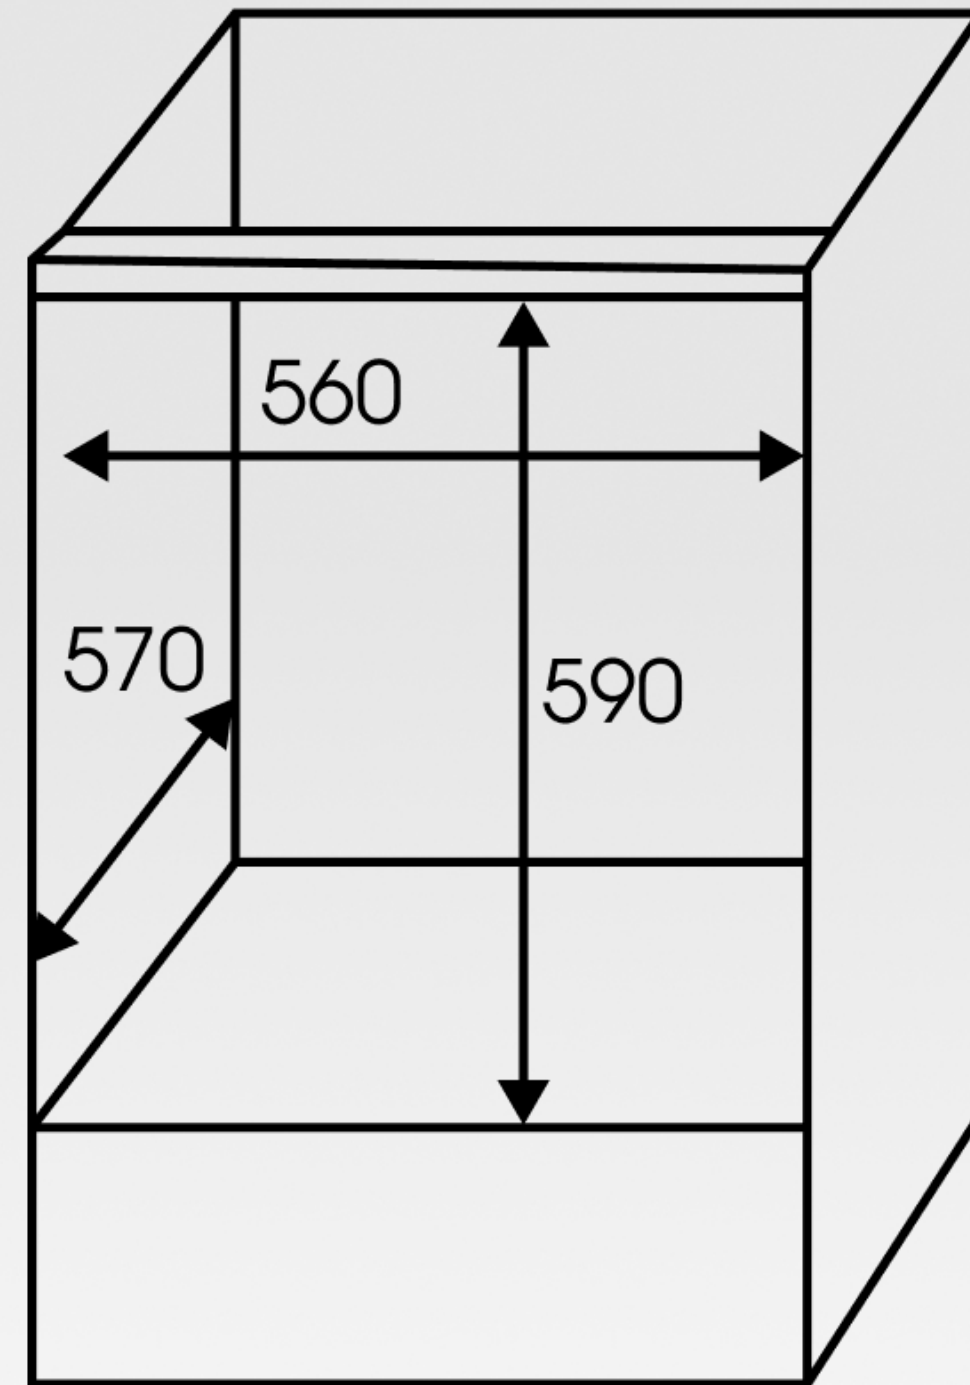

Дополняют друг друга на кухне и обеспечивают многофункциональность в приготовлении пищи.

E 176 S + BMO 16.202 S

E 176 W + BMO 16.202 W

E 176 B + BMO 16.202 B

Sigmund & Shtain

Sigmund & Shtain

Габаритные размеры

60 CM

60 CM

E 176 B/W/S

Тип:	встраиваемый духовой шкаф
Ширина:	60 см
Материал фасада:	закаленное стекло (B/W); нержавеющая сталь (S)
Управление:	поворотные переключатели
Очистка духовки:	эмаль Easy Clean
Объем, л:	70
Класс энергопотребления:	A
Количество функций:	8
Мощность, Вт:	2100
Гриль и конвекция:	есть
Максимальная температура нагрева, °C:	250
Стекла дверцы:	двойное съемное
Панорамное стекло Smart Eye:	есть
Уровней установки противня:	5
Тангенциальное охлаждение:	есть
Габаритные размеры, мм:	595*575*595
Гарантия:	3+2