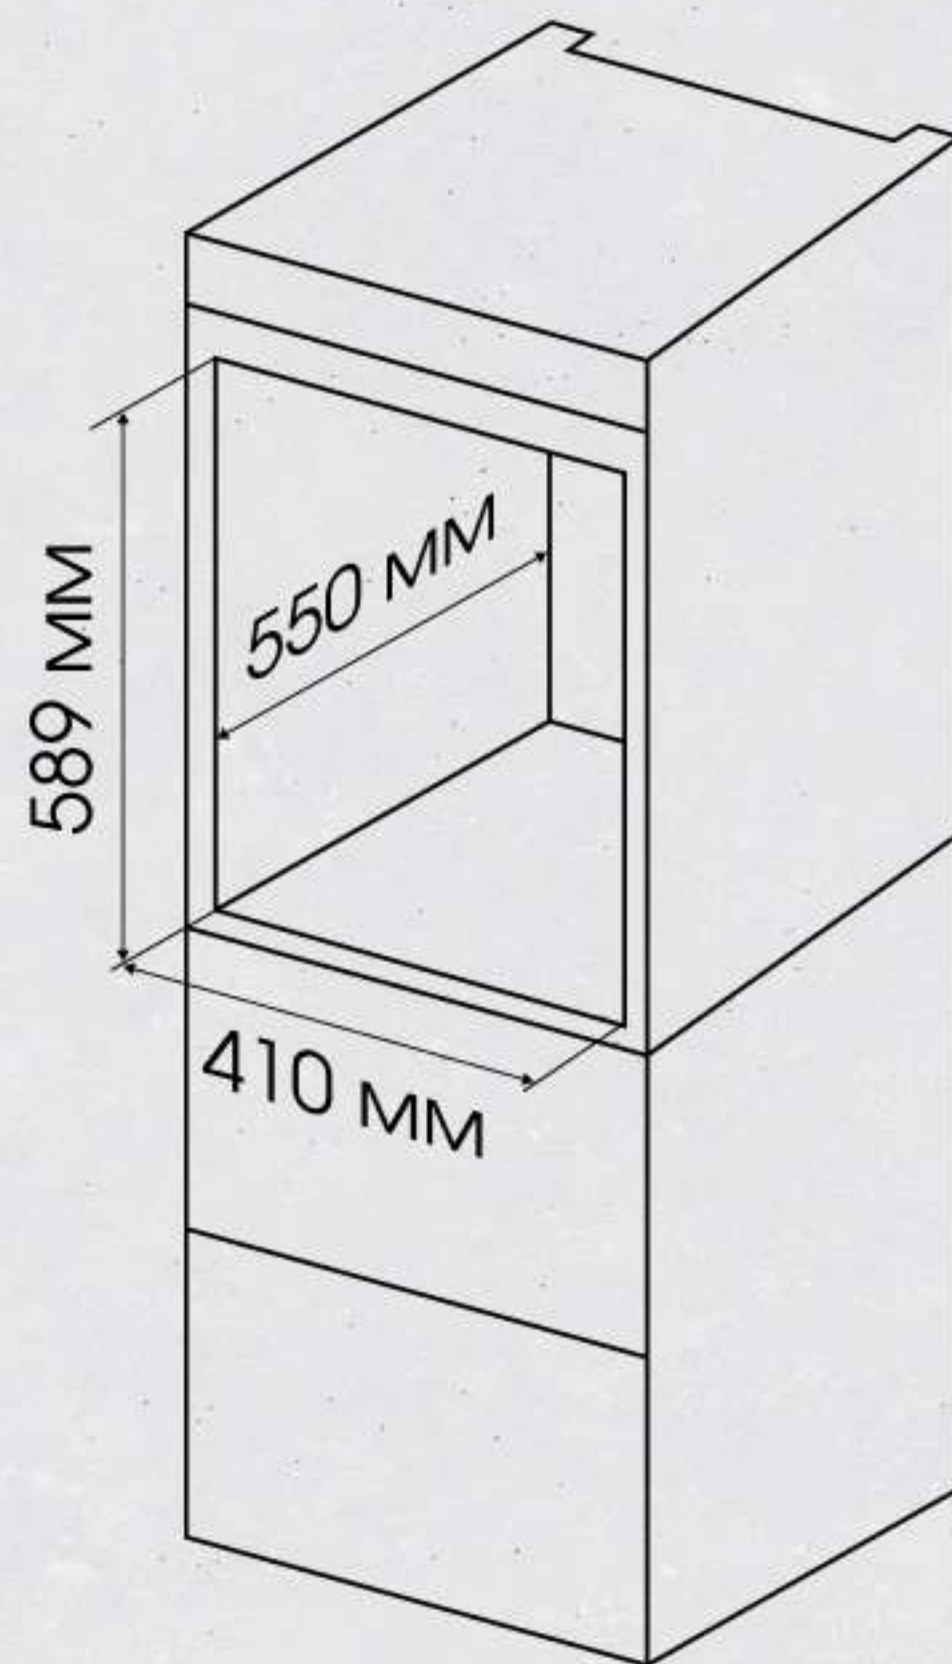

Духовой шкаф комплектуется необходимым набором для приготовления самых разнообразных блюд

Zigmund & Shtain

Габариты духового шкафа

44,5 cm

60 cm

Габариты ниши для встраивания

| | |
|---------------------------------------|--|
| Тип: | встраиваемый |
| Ширина: | 45 см |
| Материал фасада: | нержавеющая сталь/закаленное стекло |
| Управление: | поворотные переключатели + сенсорный дисплей |
| Очистка духовки: | эмаль Easy Clean |
| Объем, л: | 51 |
| Класс энергопотребления: | A |
| Количество функций: | 6 |
| Мощность, Вт: | 2200 |
| Гриль и конвекция: | есть |
| Максимальная температура нагрева, °C: | 250 |
| Стекла дверцы: | двойное съемное |
| Панорамное стекло Smart Eye: | есть |
| Уровней установки противня: | 5 |
| Тангенциальное охлаждение: | есть |
| Габаритные размеры, мм: | 445 x 600 x 600 |
| Вес (нетто), кг: | 23 |
| Длина сетевого шнура, мм: | 1230 |